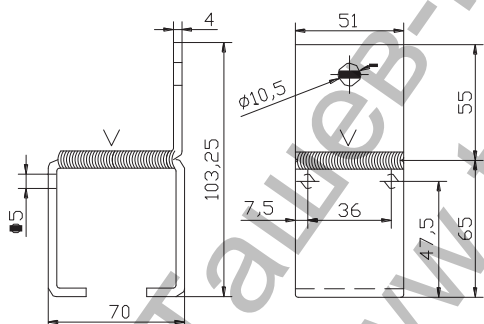

## Скоба Estebro® за плъзгачи се врати с горно водене 51x70x103.25 мм, заваряване, U-60

**Designation:** U-60 welded rail support to the wall

**Family:** Hanging sliding doors fittings

**Material:** DD11 steel

**Finish:** Zinc-plated

**Description:** Component used for the installation of U-60 rails to the wall.

Продукт: [Скоба Estebro® за плъзгачи се врати с горно водене 51x70x103.25 мм, заваряване, U-60](#)